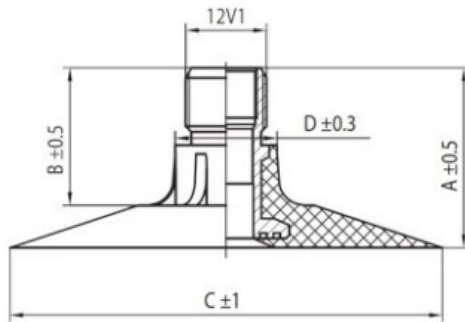

Kamera 12.5/80-20 TR-218A K/B

Category	Cámaras de aire
Size	12.5/80-20
Ancho	12.5
Altura relativa	80
Rim	20
Modelo	TR218A
Análogo	/

Entrega 1-5 d.d.

Warranty

Description

Visa aukščiau pateikta informacija yra gauta iš gamintojo. Turinys yra rekomendacinio pobūdžio. "Protekta" nepisiima atsakomybės dėl problemų, kilusių su informacijos naudojimu.