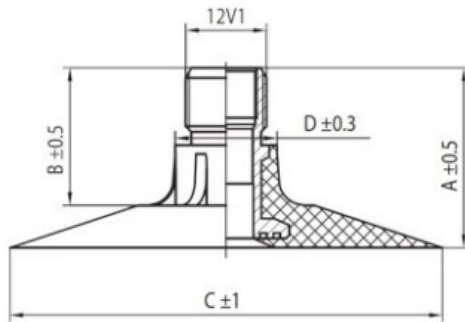

Kamera 13.6-24, 14.9-24 TR-218A K/B

Categoría	Cámaras de aire
Tamaño	13.6-24,
Ancho	13.6
Altura relativa	
Rim	24
Modelo	TR218A
Análogo	360/70R24

Entrega 1-5 días laborables

Garantía

Descripción

Visa aukščiau pateikta informacija yra gauta iš gamintojo. Turinys yra rekomendacinio pobūdžio. "Protekta" nepisiima atsakomybės dėl problemų kilsių su informacijos naudojimu.