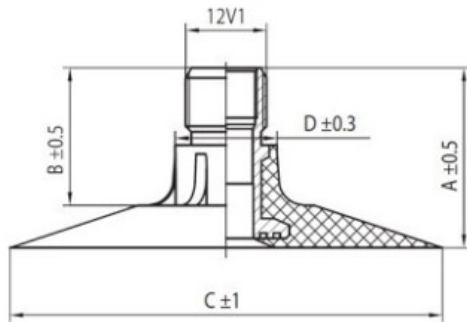

**Kamera 13.6-24, 14.9-24 TR-218A K/B**

Category	Cámaras de aire
Size	13.6-24,
Ancho	13.6
Altura relativa	
Rim	24
Modelo	TR218A
Análogo	360/70R24

Entrega

---

Warranty

Description

Visa aukščiau pateikta informacija yra gauta iš gamintojo. Turinys yra rekomendacinio pobūdžio. "Protekta" nepisiima atsakomybės dėl problemų, kilusių su informacijos naudojimu.