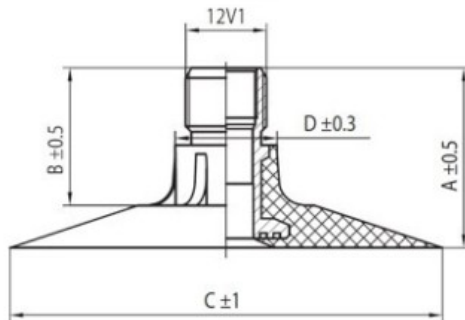

**Kamera 13.6-24, 14.9-24 TR-218A K/B**

Categoría	Cámaras de aire
Tamaño	13.6-24,
Ancho	13.6
Altura relativa	
Rim	24
Modelo	TR218A
Análogo	13.6-24

Entrega	1-5 días laborables
Garantía	
Descripción	

Visa aukščiau pateikta informacija yra gauta iš gamintojo. Turinys yra rekomendacinio pobūdžio. "Protekta" nepisiima atsakomybės dėl problemų kilsių su informacijos naudojimu.