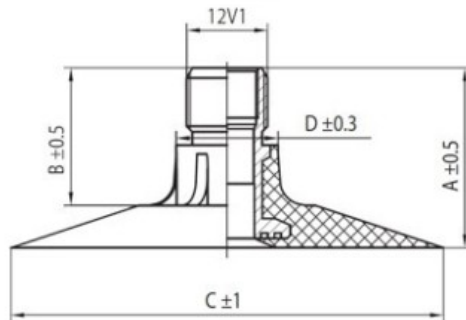

**Kamera 13.6-26, 14.9-26 TR-218A K/B**

Categoría	Cámaras de aire
Tamaño	13.6-26,
Ancho	13.6
Altura relativa	
Rim	26
Modelo	TR218A
Análogo	14.9-26

Entrega 1-5 días laborables

Garantía

Descripción

Visa aukščiau pateikta informacija yra gauta iš gamintojo. Turinys yra rekomendacinio pobūdžio. "Protekta" nepisiima atsakomybės dėl problemų kilsių su informacijos naudojimu.