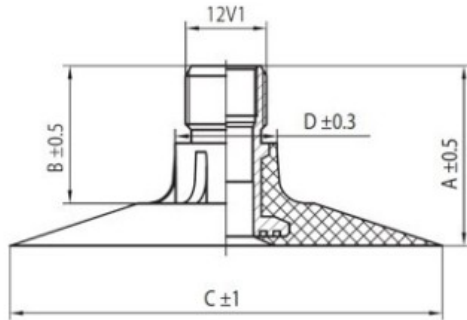

Kamera 13.6-26, 14.9-26 TR-218A K/B

Categoría	Cámaras de aire
Tamaño	13.6-26,
Ancho	14.9
Altura relativa	
Rim	26
Modelo	TR218A
Análogo	14.9-26

Entrega

Garantía

Descripción

Visa aukščiau pateikta informacija yra gauta iš gamintojo. Turinys yra rekomendacinio pobūdžio. "Protekta" nepisiima atsakomybės dėl problemų, kilusių su informacijos naudojimu.