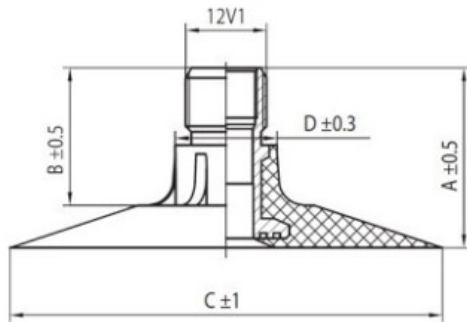

Kamera 13.6-28, 14.9-28 TR-218A K/B

Category	Cámaras de aire
Size	13.6-28,
Ancho	340
Altura relativa	
Rim	28
Modelo	TR218A
Análogo	340/85R28

Entrega 1-5 d.d.

Warranty

Description

Visa aukščiau pateikta informacija yra gauta iš gamintojo. Turinys yra rekomendacinio pobūdžio. "Protekta" nepisiima atsakomybės dėl problemų kilusių su informacijos naudojimu.