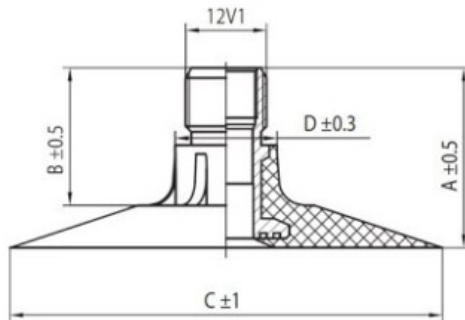

Kamera 13.6-38, 14.9-38 TR-218A K/B

Categoría	Cámaras de aire
Tamaño	13.6-38,
Ancho	14.9
Altura relativa	
Rim	38
Modelo	TR218A
Análogo	14.9-38

Entrega 1-5 días laborables

Garantía

Descripción

Visa aukščiau pateikta informacija yra gauta iš gamintojo. Turinys yra rekomendacinio pobūdžio. "Protekta" nepisiima atsakomybės dėl problemų, kilusių su informacijos naudojimu.