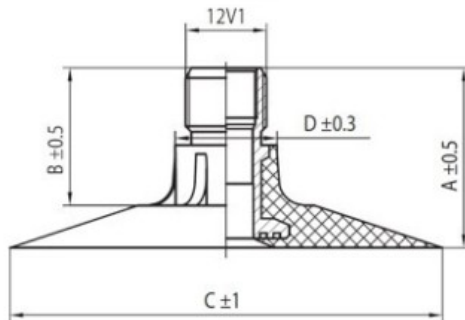

**Kamera 13.6-38, 14.9-38 TR-218A K/B**

Categoría	Cámaras de aire
Tamaño	13.6-38,
Ancho	13.6
Altura relativa	
Rim	38
Modelo	TR218A
Análogo	14.9-38

Entrega 1-5 días laborables

Garantía

Descripción

Visa aukščiau pateikta informacija yra gauta iš gamintojo. Turinys yra rekomendacinio pobūdžio. "Protekta" nepisiima atsakomybės dėl problemų, kilusių su informacijos naudojimu.