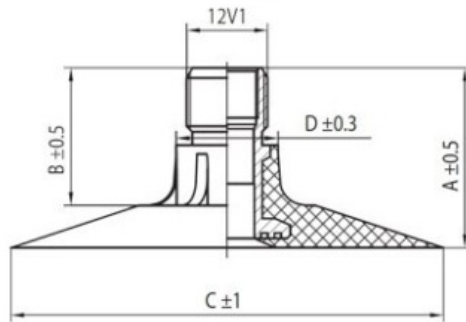

## Kamera 14.5/80-20 TR-218A K/B

Categoría	Cámaras de aire
Tamaño	14.5/80-20
Ancho	14.5
Altura relativa	80
Rim	20
Modelo	TR218A
Análogo	

Entrega 1-5 días laborables

Garantía

Descripción

Visa aukščiau pateikta informacija yra gauta iš gamintojo. Turinys yra rekomendacinio pobūdžio. "Protekta" nepisiima atsakomybės dėl problemų kilsių su informacijos naudojimu.