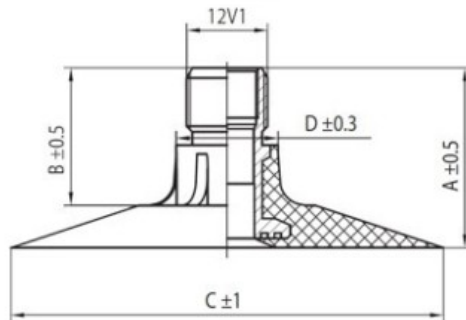

Kamera 16.9-26, 18.4-26 TR-218 K/B

Categoría	Cámaras de aire
Tamaño	16.9-26,
Ancho	18.4
Altura relativa	
Rim	26
Modelo	TR218A
Análogo	16.9R26

Entrega	1-5 días laborables
Garantía	
Descripción	

Visa aukščiau pateikta informacija yra gauta iš gamintojo. Turinys yra rekomendacinio pobūdžio. "Protekta" nepisiima atsakomybės dėl problemų kilsių su informacijos naudojimu.