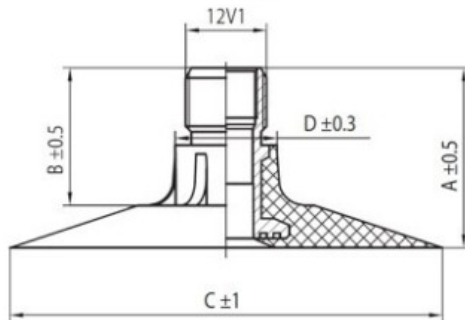

Kamera 16.9-26, 18.4-26 TR-218 K/B

Categoría	Cámaras de aire
Tamaño	16.9-26,
Ancho	18.4
Altura relativa	
Rim	26
Modelo	TR218A
Análogo	18.4R26

Entrega	1-5 días laborables
Garantía	
Descripción	

Visa aukščiau pateikta informacija yra gauta iš gamintojo. Turinys yra rekomendacinio pobūdžio. "Protekta" nepisiima atsakomybės dėl problemų kilsių su informacijos naudojimu.