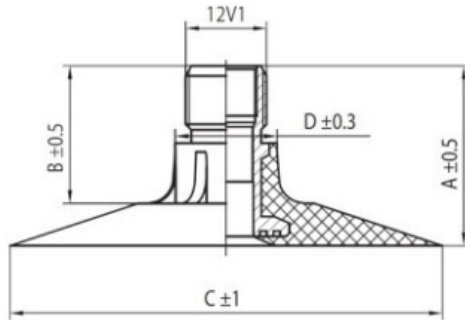

Kamera 16.9-28 TR-218A K/B

| | |
|-----------------|-----------------|
| Categoría | Cámaras de aire |
| Tamaño | 16.9-28 |
| Ancho | 420 |
| Altura relativa | |
| Rim | 28 |
| Modelo | TR218A |
| Análogo | 16.9R28 |