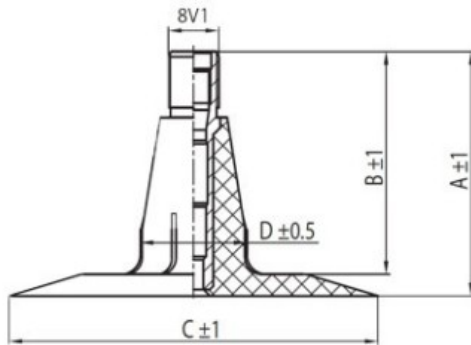

Kamera 16/70-20, 405/70-20 TR-15 K/B

Categoría	Cámaras de aire
Tamaño	16/70-20,
Ancho	405
Altura relativa	70
Rim	20
Modelo	TR15
Análogo	16/70

Entrega

Garantía

Descripción

Visa aukščiau pateikta informacija yra gauta iš gamintojo. Turinys yra rekomendacinio pobūdžio. "Protekta" nepisiima atsakomybės dėl problemų, kilusių su informacijos naudojimu.