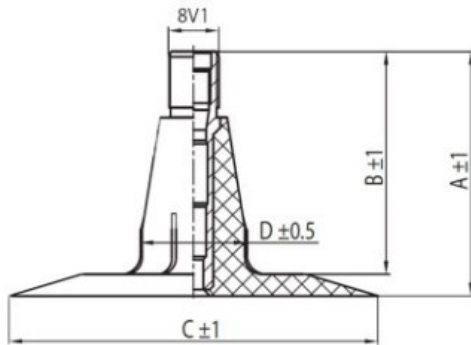

Kamera 16/70-20, 405/70-20 TR-15 K/B

Categoría	Cámaras de aire
Tamaño	16/70-20,
Ancho	16
Altura relativa	70
Rim	20
Modelo	TR15
Análogo	405/70R20

Entrega

Garantía

Descripción

Visa aukščiau pateikta informacija yra gauta iš gamintojo. Turinys yra rekomendacinio pobūdžio. "Protekta" nepisiima atsakomybės dėl problemų kilsiančių su informacijos naudojimu.