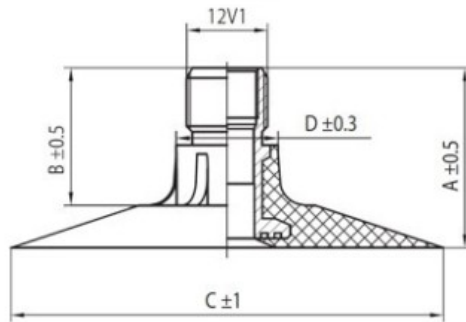

**Kamera 16/70-24, 405/70-24 TR-218 A K/B**

Categoría	Cámaras de aire
Tamaño	16/70-24,
Ancho	16
Altura relativa	70
Rim	24
Modelo	TR218A
Análogo	16/70-24

Entrega 1-5 días laborables

Garantía

Descripción

Visa aukščiau pateikta informacija yra gauta iš gamintojo. Turinys yra rekomendacinio pobūdžio. "Protekta" nepisiima atsakomybės dėl problemų, kilusių su informacijos naudojimu.