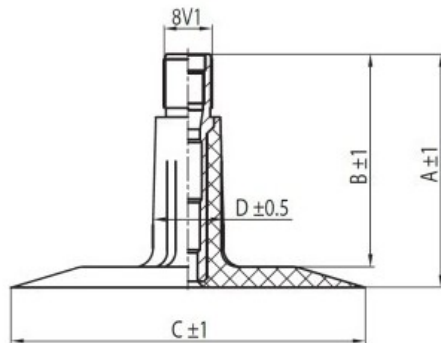

Kamera 165/70-14, 175/70-14 TR-13 K/B

Categoría	Cámaras de aire
Tamaño	165/70-14,
Ancho	175
Altura relativa	70
Rim	14
Modelo	TR13
Análogo	175/70R14

Entrega 1-5 días laborables

Garantía

Descripción

Visa aukščiau pateikta informacija yra gauta iš gamintojo. Turinys yra rekomendacinio pobūdžio. "Protekta" nepisiima atsakomybės dėl problemų kilsiančių su informacijos naudojimu.