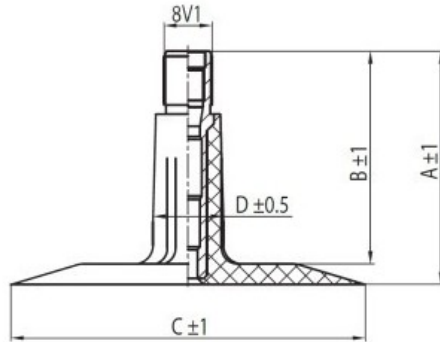

Kamera 165/70-13 TR-13 K/B

Category	Cámaras de aire
Size	165/70-13
Ancho	165
Altura relativa	70
Rim	13
Modelo	TR13
Análogo	

Entrega

Warranty

Description

Visa aukščiau pateikta informacija yra gauta iš gamintojo. Turinys yra rekomendacinio pobūdžio. "Protekta" nepisiima atsakomybės dėl problemų, kilusių su informacijos naudojimu.