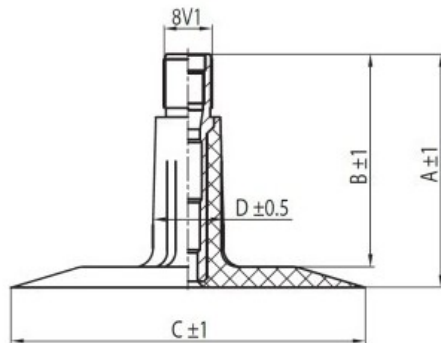

Kamera 175/70-15, 185/70-15 TR-13 K/B

Categoría	Cámaras de aire
Tamaño	175/70-15,
Ancho	175
Altura relativa	70
Rim	15
Modelo	TR13
Análogo	185/70R15

Entrega 1-5 días laborables

Garantía

Descripción

Visa aukščiau pateikta informacija yra gauta iš gamintojo. Turinys yra rekomendacinio pobūdžio. "Protekta" nepisiima atsakomybės dėl problemų, kilusių su informacijos naudojimu.