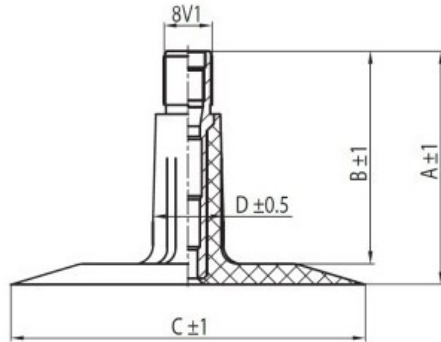

Kamera 175/70-15, 185/70-15 TR-13 K/B

Category	Cámaras de aire
Size	175/70-15,
Ancho	175
Altura relativa	70
Rim	15
Modelo	TR13
Análogo	185/70R15

Entrega

Warranty

Description

Visa aukščiau pateikta informacija yra gauta iš gamintojo. Turinys yra rekomendacinio pobūdžio. "Protekta" nepisiima atsakomybės dėl problemų, kilusių su informacijos naudojimu.