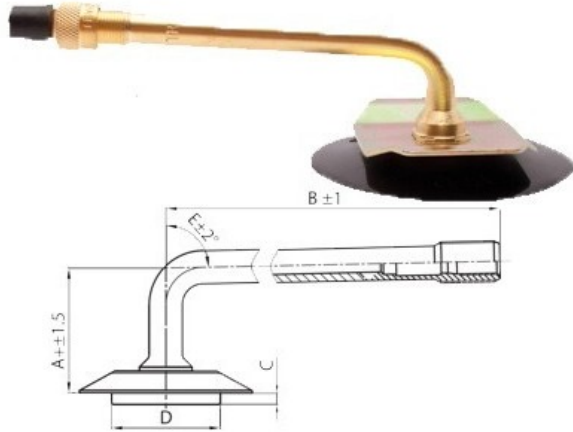

## Kamera 18.00-25 TRJ-1175C (lenk.vent)

Categoría	Cámaras de aire
Tamaño	18.00-25
Ancho	18
Altura relativa	
Rim	25
Modelo	TRJ1175C
Análogo	

Entrega 1-5 días laborables

Garantía

Descripción

Visa aukščiau pateikta informacija yra gauta iš gamintojo. Turinys yra rekomendacinio pobūdžio. "Protekta" nepisiima atsakomybės dėl problemų, kilusių su informacijos naudojimu.