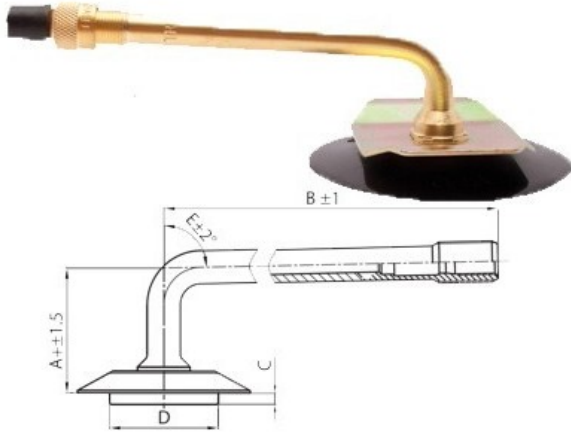

Kamera 18.00-25 TRJ-1175C (lenk.vent)

| | |
|-----------------|-----------------|
| Category | Cámaras de aire |
| Size | 18.00-25 |
| Ancho | 18 |
| Altura relativa | |
| Rim | 25 |
| Modelo | TRJ1175C |
| Análogo | |