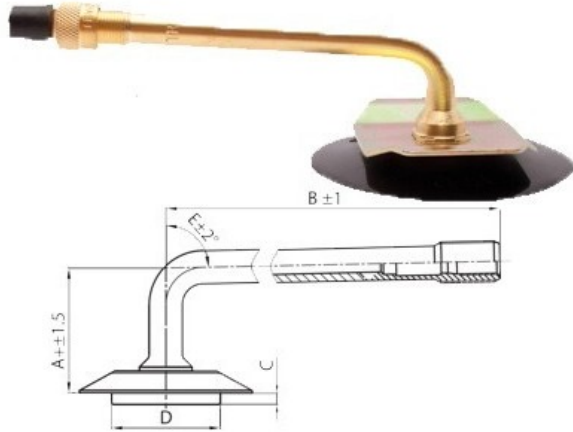

## Kamera 18.00-25 TRJ-1175C (lenk.vent)

Category	Cámaras de aire
Size	18.00-25
Ancho	18
Altura relativa	
Rim	25
Modelo	TRJ1175C
Análogo	

Entrega	---
Warranty	
Description	

Visa aukščiau pateikta informacija yra gauta iš gamintojo. Turinys yra rekomendacinio pobūdžio. "Protekta" nepisiima atsakomybės dėl problemų, kilusių su informacijos naudojimu.