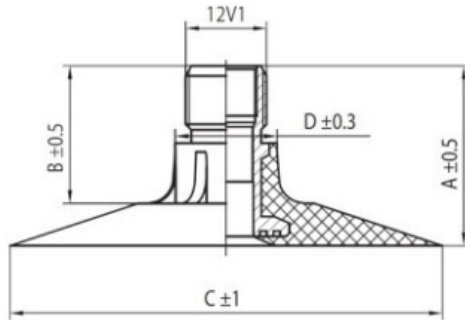

**Kamera 18.4-30 TR-218A K/B**

Category	Cámaras de aire
Size	18.4-30
Ancho	18.4
Altura relativa	
Rim	30
Modelo	TR218A
Análogo	18.4R30

Entrega 1-5 d.d.

Warranty

Description

Visa aukščiau pateikta informacija yra gauta iš gamintojo. Turinys yra rekomendacinio pobūdžio. "Protekta" nepisiima atsakomybės dėl problemų, kilusių su informacijos naudojimu.