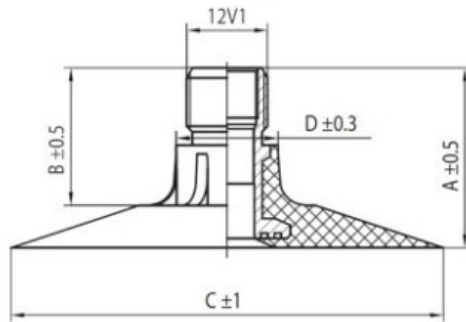

Kamera 18.4-38 TR-218A K/B

Categoría	Cámaras de aire
Tamaño	18.4-38
Ancho	460
Altura relativa	
Rim	38
Modelo	TR218A
Análogo	460/85R38

Entrega	1-5 días laborables
Garantía	
Descripción	

Visa aukščiau pateikta informacija yra gauta iš gamintojo. Turinys yra rekomendacinio pobūdžio. "Protekta" nepisiima atsakomybės dėl problemų, kilusių su informacijos naudojimu.