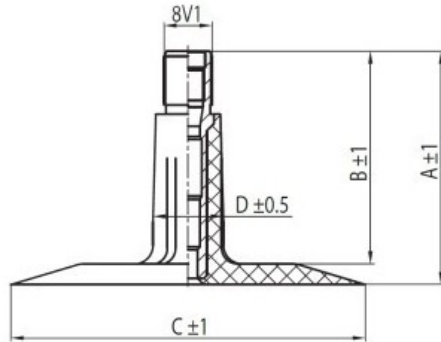

Kamera 18x8.5-8, 18x9.5-8 TR-13 K/B

Category	Cámaras de aire
Size	18x8.5-8,
Ancho	8.5
Altura relativa	9
Rim	8
Modelo	TR13
Análogo	18x9.5-8

Entrega

Warranty

Description

Visa aukščiau pateikta informacija yra gauta iš gamintojo. Turinys yra rekomendacinio pobūdžio. "Protekta" nepisiima atsakomybės dėl problemų kilusių su informacijos naudojimu.