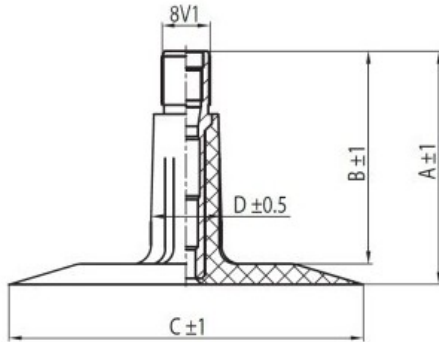

Kamera 18x8.5-8, 18x9.5-8 TR-13 K/B

Category	Cámaras de aire
Size	18x8.5-8,
Ancho	18
Altura relativa	9
Rim	8
Modelo	TR13
Análogo	18x9.5-8

Entrega

Warranty

Description

Visa aukščiau pateikta informacija yra gauta iš gamintojo. Turinys yra rekomendacinio pobūdžio. "Protekta" nepisiima atsakomybės dėl problemų kilusių su informacijos naudojimu.