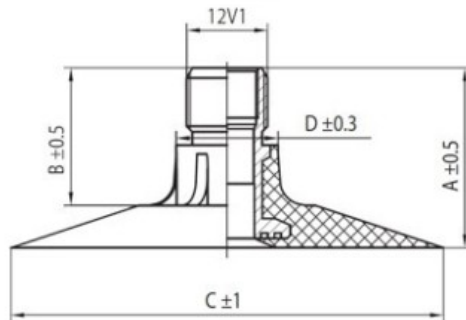

Kamera 20.8-38 TR-218A K/B

Categoría	Cámaras de aire
Tamaño	20.8-38
Ancho	20.8
Altura relativa	
Rim	38
Modelo	TR218A
Análogo	20.8R38

Entrega 1-5 días laborables

Garantía

Descripción

Visa aukščiau pateikta informacija yra gauta iš gamintojo. Turinys yra rekomendacinio pobūdžio. "Protekta" nepisiima atsakomybės dėl problemų, kilusių su informacijos naudojimu.