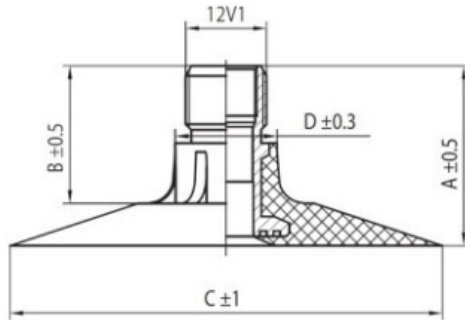

## Kamera 20.8-38 TR-218A K/B

Categoría	Cámaras de aire
Tamaño	20.8-38
Ancho	20.8
Altura relativa	/
Rim	38
Modelo	TR218A
Análogo	520/85R38

Entrega	1-5 días laborables
Garantía	
Descripción	

Visa aukščiau pateikta informacija yra gauta iš gamintojo. Turinys yra rekomendacinio pobūdžio. "Protekta" nepisiima atsakomybės dėl problemų, kilusių su informacijos naudojimu.