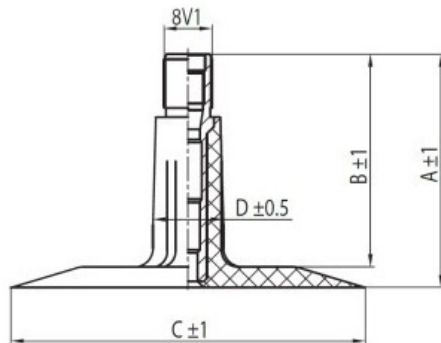

**Kamera 200/60-14.5, 24x8.00-14.5 TR-13 K/B**

Categoría	Cámaras de aire
Tamaño	200/60-14.5,
Ancho	200
Altura relativa	8
Rim	14.5
Modelo	TR13
Análogo	24x8.00-14.5

Entrega

---

Garantía

Descripción

Visa aukščiau pateikta informacija yra gauta iš gamintojo. Turinys yra rekomendacinio pobūdžio. "Protekta" nepisiima atsakomybės dėl problemų, kilusių su informacijos naudojimu.