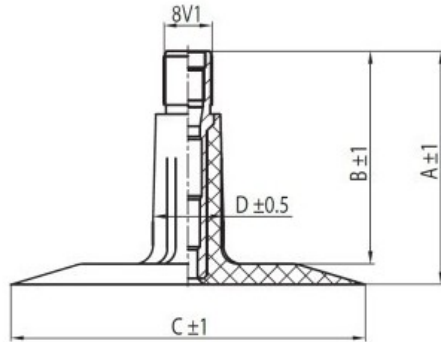

Kamera 200/60-14.5, 24x8.00-14.5 TR-13 K/B

Categoría	Cámaras de aire
Tamaño	200/60-14.5,
Ancho	8
Altura relativa	8
Rim	14.5
Modelo	TR13
Análogo	24x8.00-14.5

Entrega 1-5 días laborables

Garantía

Descripción