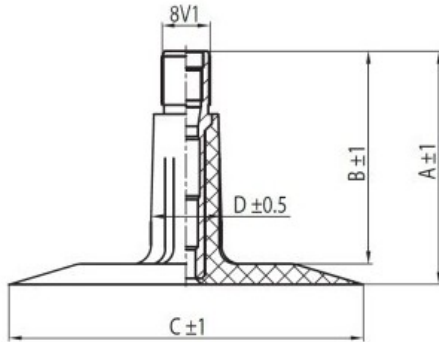

**Kamera 200/60-14.5, 24x8.00-14.5 TR-13 K/B**

Category	Cámaras de aire
Size	200/60-14.5,
Ancho	200
Altura relativa	8
Rim	14.5
Modelo	TR13
Análogo	24x8.00-14.5

Entrega

---

Warranty

Description

Visa aukščiau pateikta informacija yra gauta iš gamintojo. Turinys yra rekomendacinio pobūdžio. "Protekta" nepisiima atsakomybės dėl problemų kilsių su informacijos naudojimu.