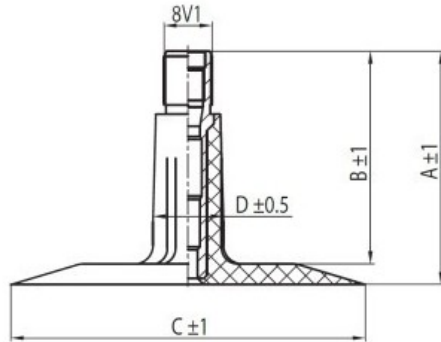

**Kamera 200/60-14.5, 24x8.00-14.5 TR-13 K/B**

Categoría	Cámaras de aire
Tamaño	200/60-14.5,
Ancho	24
Altura relativa	8
Rim	14.5
Modelo	TR13
Análogo	24x8.00-14.5

Entrega 1-5 días laborables

Garantía

Descripción