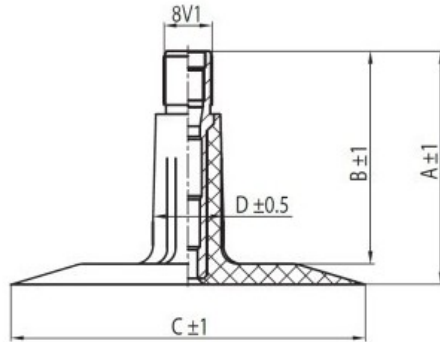

Kamera 235/75-15 TR-13 K/B

Category	Cámaras de aire
Size	235/75-15
Ancho	235
Altura relativa	75
Rim	15
Modelo	TR13
Análogo	

Entrega 1-5 d.d.

Warranty

Description

Visa aukščiau pateikta informacija yra gauta iš gamintojo. Turinys yra rekomendacinio pobūdžio. "Protekta" nepisiima atsakomybės dėl problemų, kilusių su informacijos naudojimu.