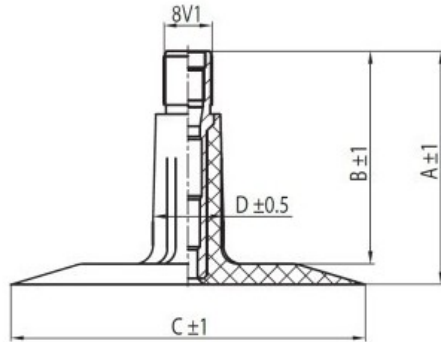

## Kamera 235/75-15 TR-13 K/B

Categoría	Cámaras de aire
Tamaño	235/75-15
Ancho	235
Altura relativa	75
Rim	15
Modelo	TR13
Análogo	

Entrega 1-5 días laborables

Garantía

Descripción

Visa aukščiau pateikta informacija yra gauta iš gamintojo. Turinys yra rekomendacinio pobūdžio. "Protekta" nepisiima atsakomybės dėl problemų, kilusių su informacijos naudojimu.