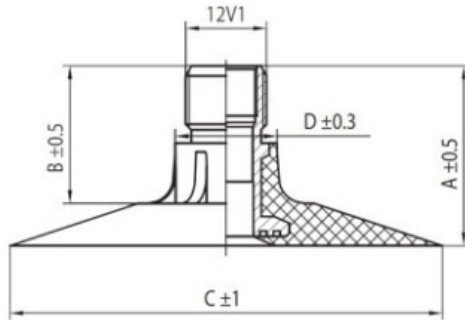

Kamera 30.5-32 TR-218A K/B

Categoría	Cámaras de aire
Tamaño	30.5-32
Ancho	800
Altura relativa	
Rim	32
Modelo	TR218A
Análogo	30.5LR32

Entrega	1-5 días laborables
Garantía	
Descripción	

Visa aukščiau pateikta informacija yra gauta iš gamintojo. Turinys yra rekomendacinio pobūdžio. "Protekta" nepisiima atsakomybės dėl problemų, kilusių su informacijos naudojimu.