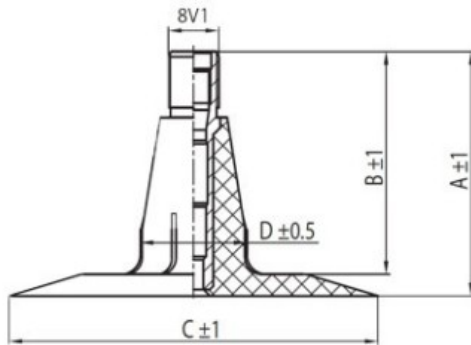

Kamera 4.00-16, 4.50-16 TR-15 K/B

Category	Cámaras de aire
Size	4.00-16,
Ancho	4
Altura relativa	
Rim	16
Modelo	TR15
Análogo	4.50-16

Entrega 1-5 d.d.

Warranty

Description

Visa aukščiau pateikta informacija yra gauta iš gamintojo. Turinys yra rekomendacinio pobūdžio. "Protekta" nepisiima atsakomybės dėl problemų, kilusių su informacijos naudojimu.