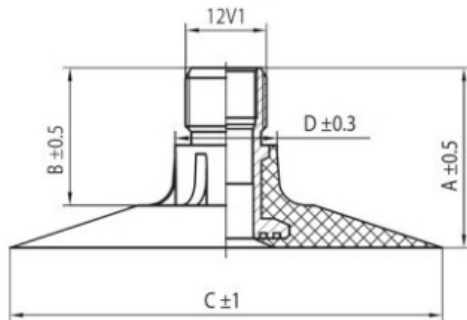

Kamera 400/60-15.5, 350/70-15.5 TR-218A K/B

Categoría	Cámaras de aire
Tamaño	400/60-15.5,
Ancho	400
Altura relativa	60
Rim	15.5
Modelo	TR218A
Análogo	350/70-15.5

Entrega	1-5 días laborables
Garantía	
Descripción	