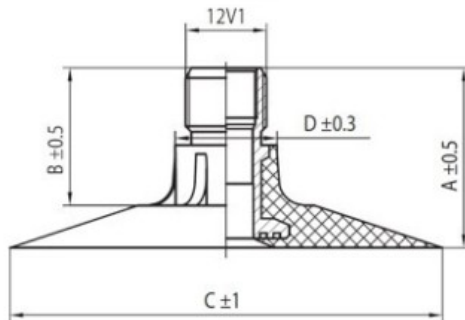

Kamera 400/60-15.5, 350/70-15.5 TR-218A K/B

Categoría	Cámaras de aire
Tamaño	400/60-15.5,
Ancho	400
Altura relativa	60
Rim	15.5
Modelo	TR218A
Análogo	350/70-15.5

Entrega 1-5 días laborables

Garantía

Descripción