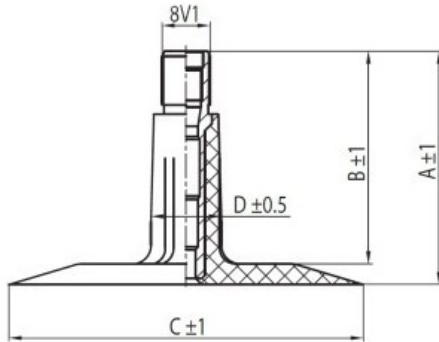

## Kamera 4.00-8 TR-13 K/B

Categoría	Cámaras de aire
Tamaño	4.00-8
Ancho	4
Altura relativa	
Rim	8
Modelo	TR13
Análogo	

Entrega	1-5 días laborables
Garantía	
Descripción	

Visa aukščiau pateikta informacija yra gauta iš gamintojo. Turinys yra rekomendacinio pobūdžio. "Protekta" nepisiima atsakomybės dėl problemų, kilusių su informacijos naudojimu.