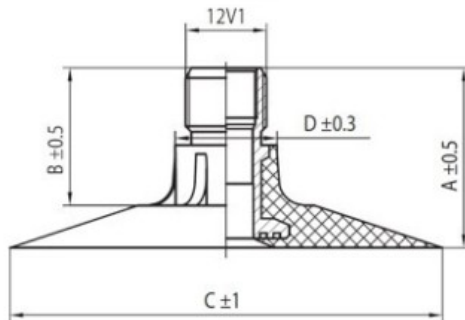

Kamera 400/55-22.5, 400/60-22.5 TR-218A K/B

Categoría	Cámaras de aire
Tamaño	400/55-22.5,
Ancho	400
Altura relativa	55
Rim	22.5
Modelo	TR218A
Análogo	400/60-22.5

Entrega

Garantía

Descripción

Visa aukščiau pateikta informacija yra gauta iš gamintojo. Turinys yra rekomendacinio pobūdžio. "Protekta" nepisiima atsakomybės dėl problemų kilsių su informacijos naudojimu.