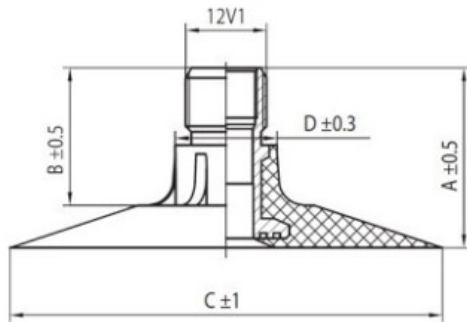

**Kamera 400/55-22.5, 400/60-22.5 TR-218A K/B**

Category	Cámaras de aire
Size	400/55-22.5,
Ancho	400
Altura relativa	60
Rim	22.5
Modelo	TR218A
Análogo	400/60-22.5

Entrega 1-5 d.d.

Warranty

Description

Visa aukščiau pateikta informacija yra gauta iš gamintojo. Turinys yra rekomendacinio pobūdžio. "Protekta" nepisiima atsakomybės dėl problemų kilusių su informacijos naudojimu.