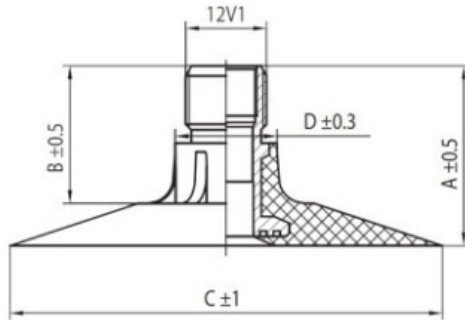

Kamera 420/70-24, 460/70-24 TR-218A K/B

Categoría	Cámaras de aire
Tamaño	420/70-24,
Ancho	420
Altura relativa	70
Rim	24
Modelo	TR218A
Análogo	420/70R24

Entrega 1-5 días laborables

Garantía

Descripción

Visa aukščiau pateikta informacija yra gauta iš gamintojo. Turinys yra rekomendacinio pobūdžio. "Protekta" nepisiima atsakomybės dėl problemų kilsių su informacijos naudojimu.