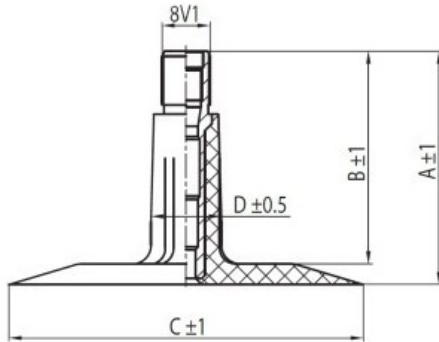

Kamera 5.00-12 TR-13 K/B

Categoría	Cámaras de aire
Tamaño	5.00-12
Ancho	5
Altura relativa	
Rim	12
Modelo	TR13
Análogo	

Entrega	1-5 días laborables
Garantía	
Descripción	

Visa aukščiau pateikta informacija yra gauta iš gamintojo. Turinys yra rekomendacinio pobūdžio. "Protekta" nepisiima atsakomybės dėl problemų kilsiančių su informacijos naudojimu.