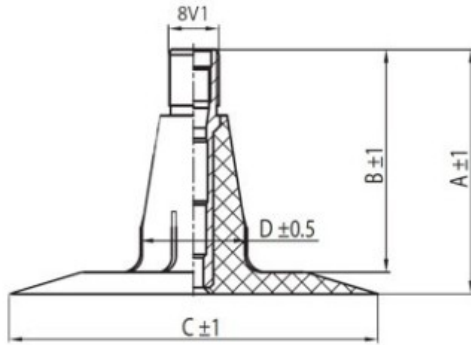

## Kamera 5.00-15 TR-15 K/B

Categoría	Cámaras de aire
Tamaño	5.00-15
Ancho	5
Altura relativa	
Rim	15
Modelo	TR15
Análogo	

Entrega	1-5 días laborables
Garantía	
Descripción	

Visa aukščiau pateikta informacija yra gauta iš gamintojo. Turinys yra rekomendacinio pobūdžio. "Protekta" nepisiima atsakomybės dėl problemų, kilusių su informacijos naudojimu.