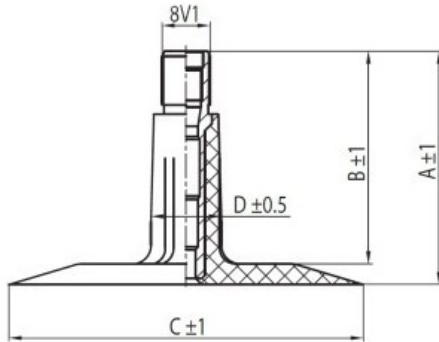

Kamera 5.00-8 TR-13 K/B

Category	Cámaras de aire
Size	5.00-8
Ancho	5
Altura relativa	
Rim	8
Modelo	TR13
Análogo	

Entrega

Warranty

Description

Visa aukščiau pateikta informacija yra gauta iš gamintojo. Turinys yra rekomendacinio pobūdžio. "Protekta" nepisiima atsakomybės dėl problemų, kilusių su informacijos naudojimu.