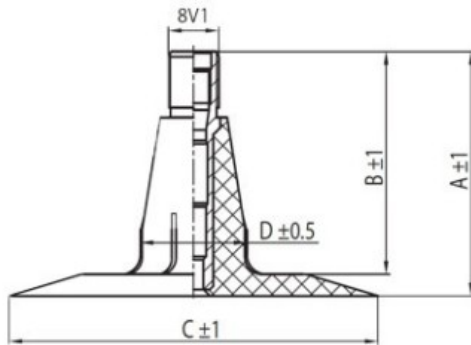

Kamera 5.00-9 TR-15 K/B

Category	Cámaras de aire
Size	5.00-9
Ancho	5
Altura relativa	
Rim	9
Modelo	TR15
Análogo	

Entrega

Warranty

Description

Visa aukščiau pateikta informacija yra gauta iš gamintojo. Turinys yra rekomendacinio pobūdžio. "Protekta" nepisiima atsakomybės dėl problemų, kilusių su informacijos naudojimu.