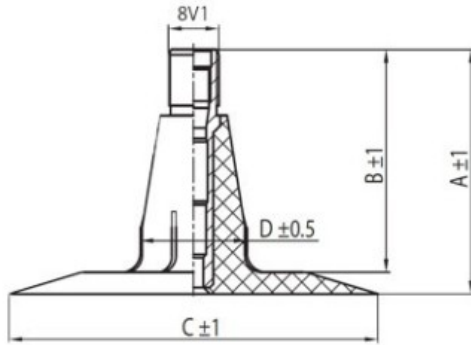

Kamera 6.00-16 TR-15 K/B

Categoría	Cámaras de aire
Tamaño	6.00-16
Ancho	6
Altura relativa	
Rim	16
Modelo	TR15
Análogo	

Entrega	1-5 días laborables
Garantía	
Descripción	

Visa aukščiau pateikta informacija yra gauta iš gamintojo. Turinys yra rekomendacinio pobūdžio. "Protekta" nepisiima atsakomybės dėl problemų, kilusių su informacijos naudojimu.