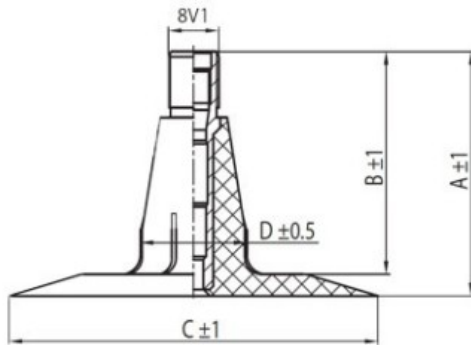

Kamera 6.00-16 TR-15 K/B

Category	Cámaras de aire
Size	6.00-16
Ancho	6
Altura relativa	
Rim	16
Modelo	TR15
Análogo	

Entrega 1-5 d.d.

Warranty

Description

Visa aukščiau pateikta informacija yra gauta iš gamintojo. Turinys yra rekomendacinio pobūdžio. "Protekta" nepisiima atsakomybės dėl problemų kilusių su informacijos naudojimu.