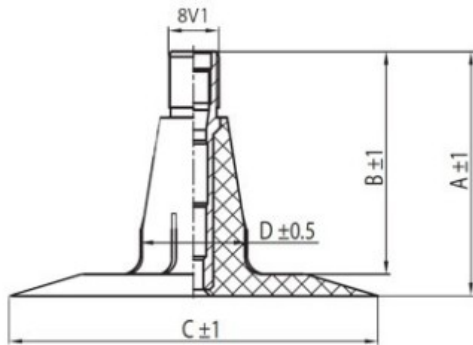

Kamera 6.00-9 TR-15 K/B

Category	Cámaras de aire
Size	6.00-9
Ancho	6
Altura relativa	
Rim	9
Modelo	TR15
Análogo	

Entrega

Warranty

Description

Visa aukščiau pateikta informacija yra gauta iš gamintojo. Turinys yra rekomendacinio pobūdžio. "Protekta" nepisiima atsakomybės dėl problemų, kilusių su informacijos naudojimu.