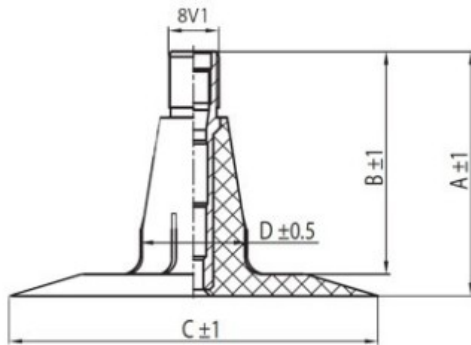

## Kamera 7.50-18 TR-15 K/B

Categoría	Cámaras de aire
Tamaño	7.50-18
Ancho	7.5
Altura relativa	
Rim	18
Modelo	TR15
Análogo	

Entrega	1-5 días laborables
Garantía	
Descripción	

Visa aukščiau pateikta informacija yra gauta iš gamintojo. Turinys yra rekomendacinio pobūdžio. "Protekta" nepisiima atsakomybės dėl problemų, kilusių su informacijos naudojimu.