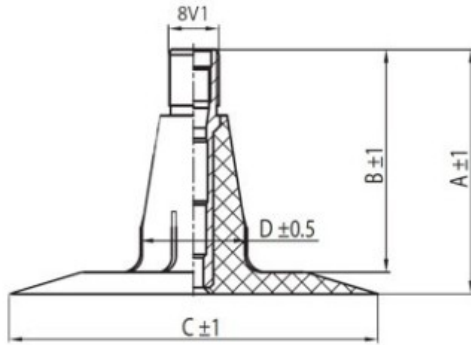

## Kamera 7.5-16 TR-15 K/B

Category	Cámaras de aire
Size	7.5-16
Ancho	7.5
Altura relativa	
Rim	16
Modelo	TR15
Análogo	

Entrega ---  
Warranty  
Description

Visa aukščiau pateikta informacija yra gauta iš gamintojo. Turinys yra rekomendacinio pobūdžio. "Protekta" nepisiima atsakomybės dėl problemų kilsių su informacijos naudojimu.