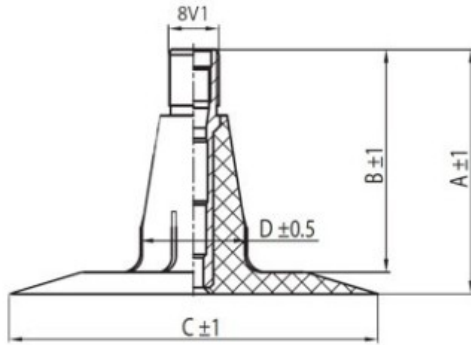

Kamera 7.5-16 TR-15 K/B

Category	Cámaras de aire
Size	7.5-16
Ancho	7.5
Altura relativa	
Rim	16
Modelo	TR15
Análogo	

Entrega

Warranty

Description

Visa aukščiau pateikta informacija yra gauta iš gamintojo. Turinys yra rekomendacinio pobūdžio. "Protekta" nepisiima atsakomybės dėl problemų, kilusių su informacijos naudojimu.