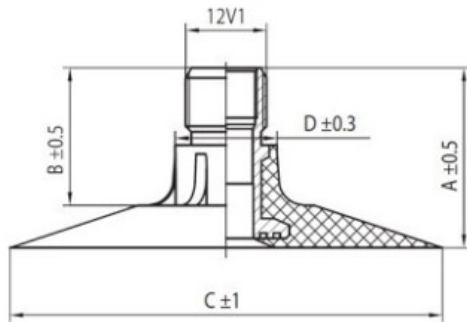

Kamera 700/50-26.5 TR-218A K/B

Categoría	Cámaras de aire
Tamaño	700/50-26.5
Ancho	700
Altura relativa	50
Rim	26.5
Modelo	TR218A
Análogo	700/50R26.5

Entrega

Garantía

Descripción

Visa aukščiau pateikta informacija yra gauta iš gamintojo. Turinys yra rekomendacinio pobūdžio. "Protekta" nepisiima atsakomybės dėl problemų kilsių su informacijos naudojimu.