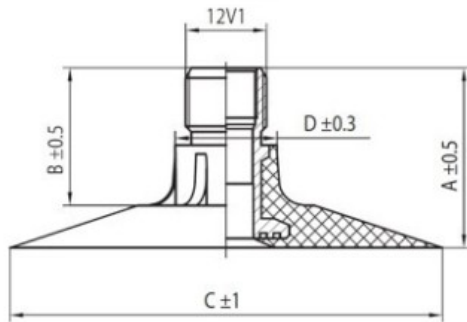

Kamera 8.3-24, 9.5-24 TR-218A K/B

Categoría	Cámaras de aire
Tamaño	8.3-24,
Ancho	8.3
Altura relativa	
Rim	24
Modelo	TR218A
Análogo	9.5-24

Entrega 1-5 días laborables

Garantía

Descripción

Visa aukščiau pateikta informacija yra gauta iš gamintojo. Turinys yra rekomendacinio pobūdžio. "Protekta" nepisiima atsakomybės dėl problemų, kilusių su informacijos naudojimu.