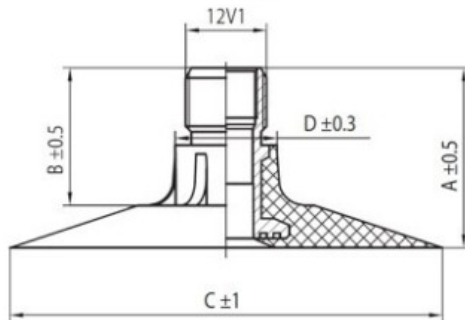

## Kamera 8.3-24, 9.5-24 TR-218A K/B

Category	Cámaras de aire
Size	8.3-24,
Ancho	9.5
Altura relativa	
Rim	24
Modelo	TR218A
Análogo	9.5-24

Entrega 1-5 d.d.

Warranty

Description

Visa aukščiau pateikta informacija yra gauta iš gamintojo. Turinys yra rekomendacinio pobūdžio. "Protekta" nepisiima atsakomybės dėl problemų kilsių su informacijos naudojimu.