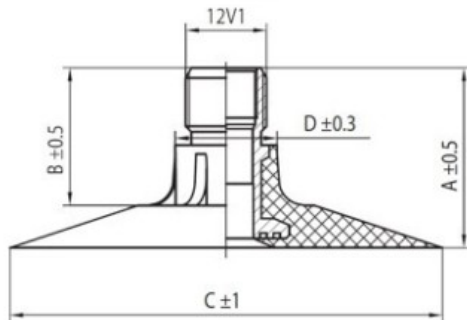

Kamera 8.3-42, 9.5-42 TR-218A K/B

Categoría	Cámaras de aire
Tamaño	8.3-42,
Ancho	9.5
Altura relativa	
Rim	42
Modelo	TR218A
Análogo	9.5-42

Entrega 1-5 días laborables

Garantía

Descripción

Visa aukščiau pateikta informacija yra gauta iš gamintojo. Turinys yra rekomendacinio pobūdžio. "Protekta" nepisiima atsakomybės dėl problemų, kilusių su informacijos naudojimu.