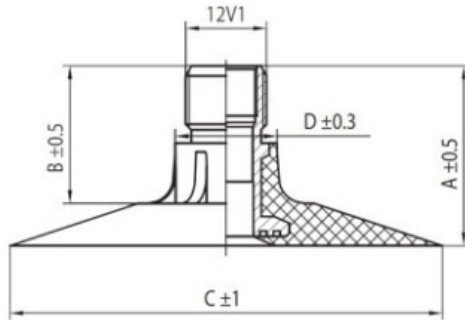

Kamera 9.5-48, 230/95-48 TR- 218A K/B

Categoría	Cámaras de aire
Tamaño	9.5-48,
Ancho	230
Altura relativa	
Rim	48
Modelo	TR218A
Análogo	230/95-4

Entrega 1-5 días laborables

Garantía

Descripción

Visa aukščiau pateikta informacija yra gauta iš gamintojo. Turinys yra rekomendacinio pobūdžio. "Protekta" nepisiima atsakomybės dėl problemų kilsių su informacijos naudojimu.