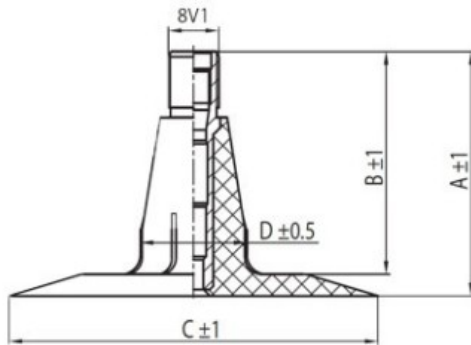

Kamera 14.0/65-16 TR-15 K/B

Categoría	Cámaras de aire
Tamaño	14.0/65-16
Ancho	14
Altura relativa	65
Rim	16
Modelo	TR15
Análogo	

Entrega	1-5 días laborables
Garantía	
Descripción	

Visa aukščiau pateikta informacija yra gauta iš gamintojo. Turinys yra rekomendacinio pobūdžio. "Protekta" nepisiima atsakomybės dėl problemų, kilusių su informacijos naudojimu.