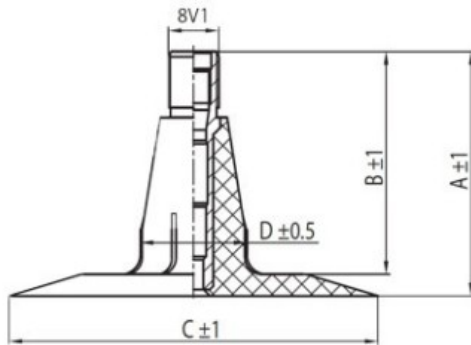

## Kamera 14.0/65-16 TR-15 K/B

Category	Cámaras de aire
Size	14.0/65-16
Ancho	14
Altura relativa	65
Rim	16
Modelo	TR15
Análogo	

Entrega 1-5 d.d.

Warranty

Description

Visa aukščiau pateikta informacija yra gauta iš gamintojo. Turinys yra rekomendacinio pobūdžio. "Protekta" nepisiima atsakomybės dėl problemų, kilusių su informacijos naudojimu.