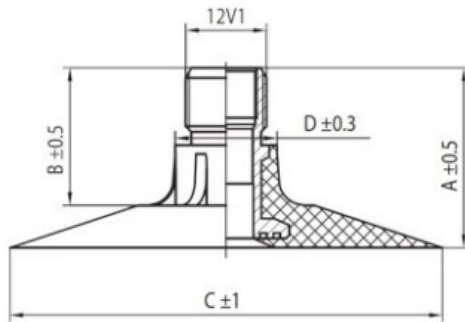

Kamera 13.6-28 TR-218A K/B

Category	Cámaras de aire
Size	13.6-28
Ancho	340
Altura relativa	
Rim	28
Modelo	TR218A
Análogo	340/85R28

Entrega

Warranty

Description

Visa aukščiau pateikta informacija yra gauta iš gamintojo. Turinys yra rekomendacinio pobūdžio. "Protekta" nepisiima atsakomybės dėl problemų, kilusių su informacijos naudojimu.