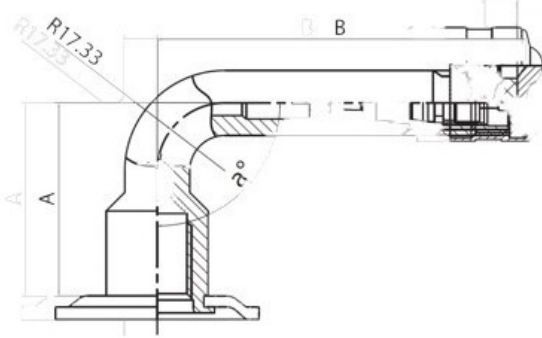

Kamera 14.00-24 V3.02.14 K/B

Categoría	Cámaras de aire
Tamaño	14.00-24
Ancho	14
Altura relativa	
Rim	24
Modelo	V3.02.14
Análogo	

Entrega	1-5 días laborables
Garantía	
Descripción	

Visa aukščiau pateikta informacija yra gauta iš gamintojo. Turinys yra rekomendacinio pobūdžio. "Protekta" nepisiima atsakomybės dėl problemų, kilusių su informacijos naudojimu.