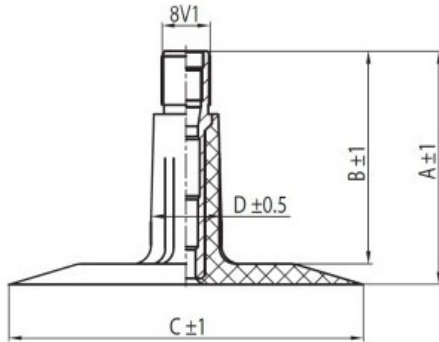

Kamera 23-5 K/B

Category	Cámaras de aire
Size	23-5
Ancho	23
Altura relativa	
Rim	5
Modelo	TR13
Análogo	150/100-13

Entrega

Warranty

Description

Visa aukščiau pateikta informacija yra gauta iš gamintojo. Turinys yra rekomendacinio pobūdžio. "Protekta" nepisiima atsakomybės dėl problemų kilsiančių su informacijos naudojimu.