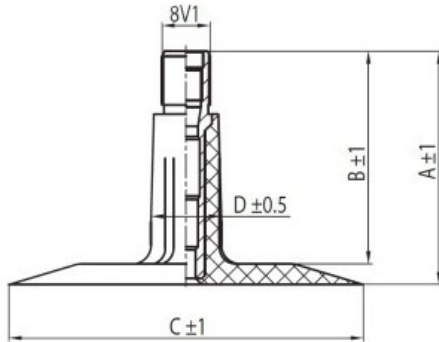

## Kamera 23-5 K/B

Categoría	Cámaras de aire
Tamaño	23-5
Ancho	150
Altura relativa	
Rim	13
Modelo	TR13
Análogo	150/100-13

Entrega

---

Garantía

Descripción

Visa aukščiau pateikta informacija yra gauta iš gamintojo. Turinys yra rekomendacinio pobūdžio. "Protekta" nepisiima atsakomybės dėl problemų kilsiančių su informacijos naudojimu.