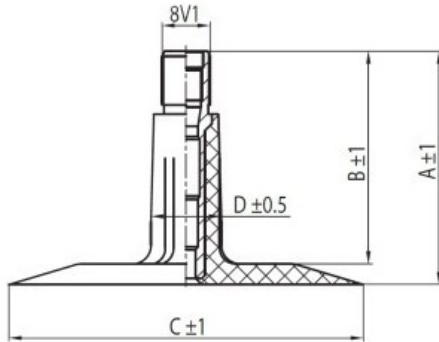

Kamera 23-5 K/B

Categoría	Cámaras de aire
Tamaño	23-5
Ancho	23
Altura relativa	
Rim	5
Modelo	TR13
Análogo	150/100-13

Entrega

Garantía

Descripción

Visa aukščiau pateikta informacija yra gauta iš gamintojo. Turinys yra rekomendacinio pobūdžio. "Protekta" nepisiima atsakomybės dėl problemų, kilusių su informacijos naudojimu.