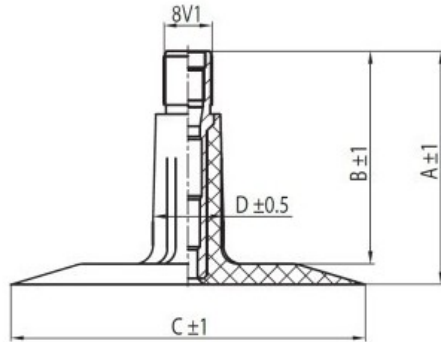

Kamera 18x7.00-8 TR13 K/B

Categoría	Cámaras de aire
Tamaño	18x7.00-8
Ancho	7
Altura relativa	7
Rim	8
Modelo	TR13
Análogo	

Entrega

Garantía

Descripción

Visa aukščiau pateikta informacija yra gauta iš gamintojo. Turinys yra rekomendacinio pobūdžio. "Protekta" nepisiima atsakomybės dėl problemų kilsiančių su informacijos naudojimu.