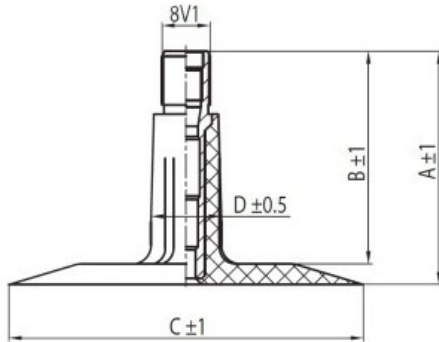

Kamera 18x7.00-8 TR13 K/B

Categoría	Cámaras de aire
Tamaño	18x7.00-8
Ancho	18
Altura relativa	7
Rim	8
Modelo	TR13
Análogo	

Entrega	1-5 días laborables
Garantía	
Descripción	

Visa aukščiau pateikta informacija yra gauta iš gamintojo. Turinys yra rekomendacinio pobūdžio. "Protekta" nepisiima atsakomybės dėl problemų kilsių su informacijos naudojimu.