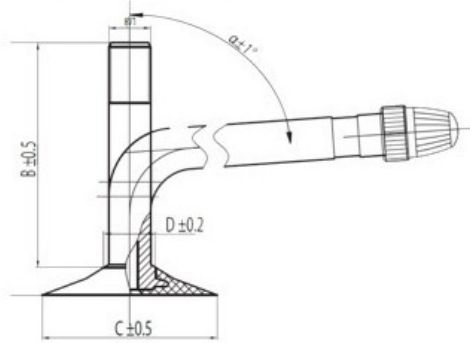

## Kamera 250-15, 300-15 TR-78A K/B

Categoría	Cámaras de aire
Tamaño	250-15,
Ancho	250
Altura relativa	
Rim	15
Modelo	TR75A
Análogo	300-15

Entrega 1-5 días laborables

Garantía

Descripción

Visa aukščiau pateikta informacija yra gauta iš gamintojo. Turinys yra rekomendacinio pobūdžio. "Protekta" nepisiima atsakomybės dėl problemų, kilusių su informacijos naudojimu.