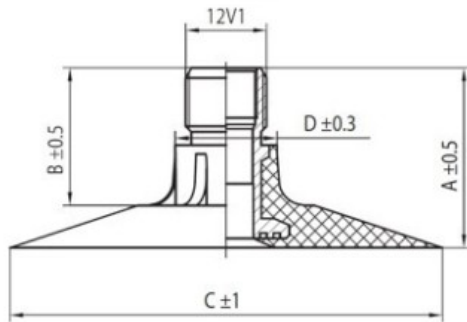

Kamera 500/60-22.5 TR-218A K/B

Categoría	Cámaras de aire
Tamaño	500/60-22.5
Ancho	550
Altura relativa	60
Rim	22.5
Modelo	TR218A
Análogo	560

Entrega

Garantía

Descripción

Visa aukščiau pateikta informacija yra gauta iš gamintojo. Turinys yra rekomendacinio pobūdžio. "Protekta" nepisiima atsakomybės dėl problemų kilsių su informacijos naudojimu.