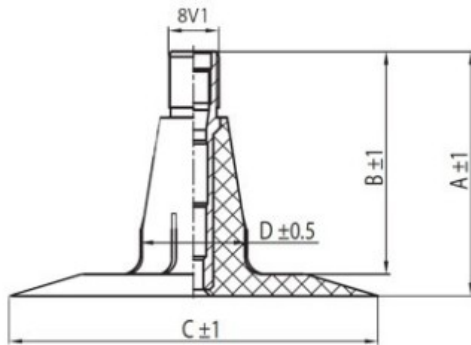

**Kamera 12.5/80-18, 14.5/80-18 TR-15 K/B**

Category	Cámaras de aire
Size	12.5/80-18,
Ancho	12.5
Altura relativa	80
Rim	18
Modelo	TR15
Análogo	14.5/80-18

Entrega

---

Warranty

Description

Visa aukščiau pateikta informacija yra gauta iš gamintojo. Turinys yra rekomendacinio pobūdžio. "Protekta" nepisiima atsakomybės dėl problemų kilsių su informacijos naudojimu.