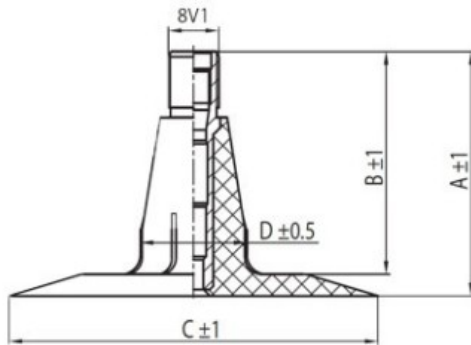

Kamera 12.5/80-18, 14.5/80-18 TR-15 K/B

Categoría	Cámaras de aire
Tamaño	12.5/80-18,
Ancho	14.5
Altura relativa	80
Rim	18
Modelo	TR15
Análogo	14.5/80-18

Entrega

Garantía

Descripción

Visa aukščiau pateikta informacija yra gauta iš gamintojo. Turinys yra rekomendacinio pobūdžio. "Protekta" nepisiima atsakomybės dėl problemų, kilusių su informacijos naudojimu.