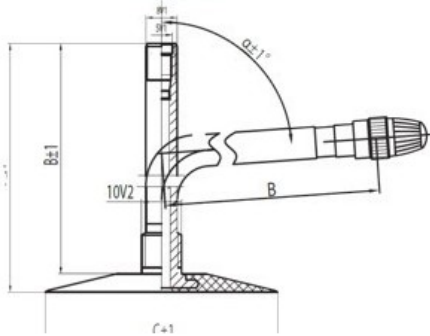

## Kamera 7.00-12 JS-2 K/B

Category	Cámaras de aire
Size	7.00-12
Ancho	7
Altura relativa	
Rim	12
Modelo	JS2
Análogo	

Entrega

---

Warranty

Description

Visa aukščiau pateikta informacija yra gauta iš gamintojo. Turinys yra rekomendacinio pobūdžio. "Protekta" nepisiima atsakomybės dėl problemų, kilusių su informacijos naudojimu.