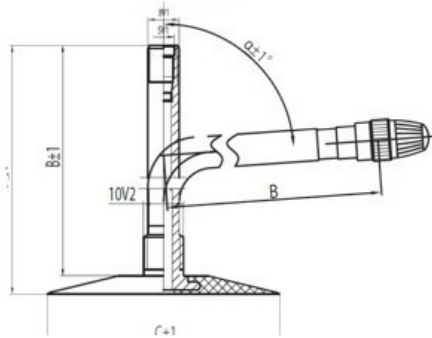

Kamera 7.00-12 JS-2 K/B

Categoría	Cámaras de aire
Tamaño	7.00-12
Ancho	7
Altura relativa	
Rim	12
Modelo	JS2
Análogo	

Entrega

Garantía

Descripción

Visa aukščiau pateikta informacija yra gauta iš gamintojo. Turinys yra rekomendacinio pobūdžio. "Protekta" nepisiima atsakomybės dėl problemų, kilusių su informacijos naudojimu.