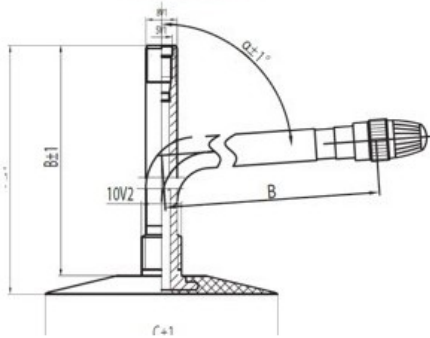

Kamera 7.00-12 JS-2 K/B

Category	Cámaras de aire
Size	7.00-12
Ancho	7
Altura relativa	
Rim	12
Modelo	JS2
Análogo	

Entrega 1-5 d.d.

Warranty

Description

Visa aukščiau pateikta informacija yra gauta iš gamintojo. Turinys yra rekomendacinio pobūdžio. "Protekta" nepisiima atsakomybės dėl problemų, kilusių su informacijos naudojimu.