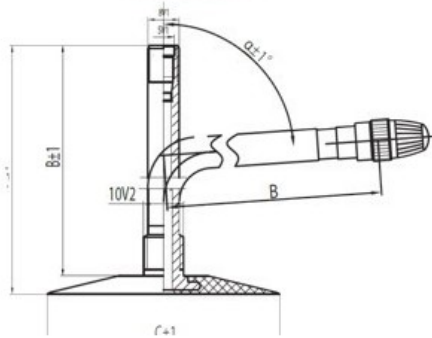

## Kamera 7.00-12 JS-2 K/B

Categoría	Cámaras de aire
Tamaño	7.00-12
Ancho	7
Altura relativa	
Rim	12
Modelo	JS2
Análogo	

Entrega	1-5 días laborables
Garantía	
Descripción	

Visa aukščiau pateikta informacija yra gauta iš gamintojo. Turinys yra rekomendacinio pobūdžio. "Protekta" nepisiima atsakomybės dėl problemų, kilusių su informacijos naudojimu.