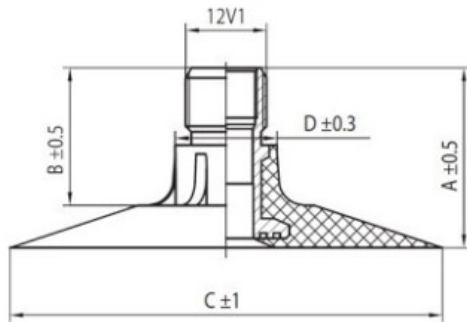

Kamera 10.0/75-15.3 TR-218A K/B

Category	Cámaras de aire
Size	10.0/75-15.3
Ancho	10
Altura relativa	75
Rim	15.3
Modelo	TR218A
Análogo	

Entrega

Warranty

Description

Visa aukščiau pateikta informacija yra gauta iš gamintojo. Turinys yra rekomendacinio pobūdžio. "Protekta" nepisiima atsakomybės dėl problemų, kilusių su informacijos naudojimu.