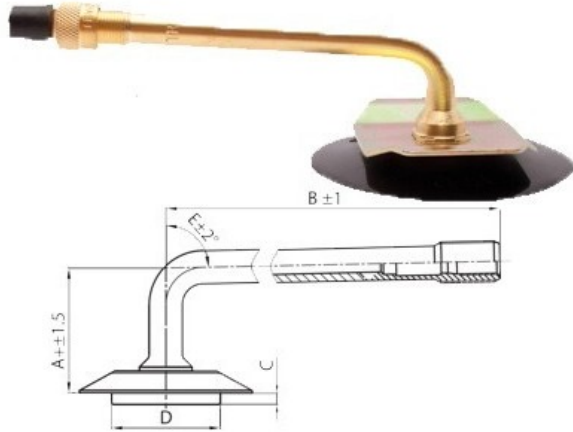

Kamera 15.5-25 TRJ-1175C K/B

Categoría	Cámaras de aire
Tamaño	15.5-25
Ancho	15.5
Altura relativa	
Rim	25
Modelo	TRJ1175C
Análogo	

Entrega 1-5 días laborables

Garantía

Descripción

Visa aukščiau pateikta informacija yra gauta iš gamintojo. Turinys yra rekomendacinio pobūdžio. "Protekta" nepisiima atsakomybės dėl problemų, kilusių su informacijos naudojimu.