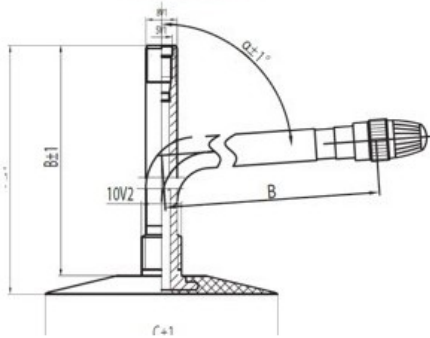

Kamera 27x10-12 JS-2 K/B

Category	Cámaras de aire
Size	27x10-12
Ancho	27
Altura relativa	10
Rim	12
Modelo	JS2
Análogo	

Entrega

Warranty

Description

Visa aukščiau pateikta informacija yra gauta iš gamintojo. Turinys yra rekomendacinio pobūdžio. "Protekta" nepisiima atsakomybės dėl problemų kilsiančių su informacijos naudojimu.