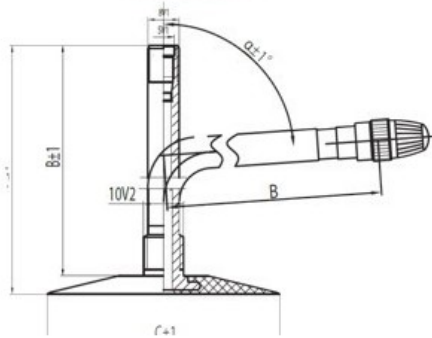

Kamera 27x10-12 JS-2 K/B

Categoría	Cámaras de aire
Tamaño	27x10-12
Ancho	10
Altura relativa	10
Rim	12
Modelo	JS2
Análogo	27x10.00-12

Entrega

Garantía

Descripción

Visa aukščiau pateikta informacija yra gauta iš gamintojo. Turinys yra rekomendacinio pobūdžio. "Protekta" nepisiima atsakomybės dėl problemų, kilusių su informacijos naudojimu.