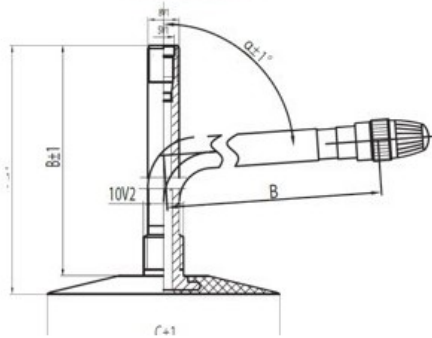

Kamera 27x10-12 JS-2 K/B

Categoría	Cámaras de aire
Tamaño	27x10-12
Ancho	27
Altura relativa	10
Rim	12
Modelo	JS2
Análogo	

Entrega

Garantía

Descripción

Visa aukščiau pateikta informacija yra gauta iš gamintojo. Turinys yra rekomendacinio pobūdžio. "Protekta" nepisiima atsakomybės dėl problemų, kilusių su informacijos naudojimu.